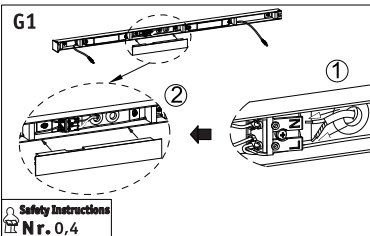

Safety Instructions

0, 1, 2, 4, 6, 11, 12, 15
19, 25, 26

Info Hotline **+49 (0) 5041 998 389**
Mon. - Do. 7⁰⁰ - 20⁰⁰
Fr. 7⁰⁰ - 17⁰⁰

Paulmann Licht GmbH
31832 Springe / Germany
www.paulmann.com

Art.-Nr.:
70420 70677
70421 70678
70422 70679
70423 70680
70424 70681
70425 70682
+MA 173)
PWN 11/15