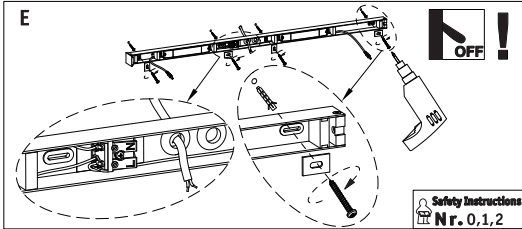

Safety Instructions

0, 1, 2, 4, 6, 11, 12, 15
19, 25, 26

Info Hotline **+49 (0) 5041 998 389**
Mon. - Do. 7⁰⁰ - 20⁰⁰
Fr. 7⁰⁰ - 17⁰⁰

Paulmann Licht GmbH
31832 Springe / Germany
www.paulmann.com

Art.-Nr.:
70420 70677
70421 70678
70422 70679
70423 70680
70424 70681
70425 70682
+MA 173)
PWN 11/15