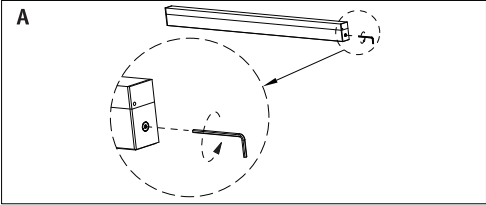

Safety Instructions

0, 1, 2, 4, 6, 11, 12, 15
19, 25, 26

Info Hotline **+49 (0) 5041 998 389**
Mon. - Do. 7⁰⁰ - 20⁰⁰
Fr. 7⁰⁰ - 17⁰⁰

Paulmann Licht GmbH
31832 Springe / Germany
www.paulmann.com

Art.-Nr.:
70420 70677
70421 70678
70422 70679
70423 70680
70424 70681
70425 70682
+MA 173)
PWN 11/15