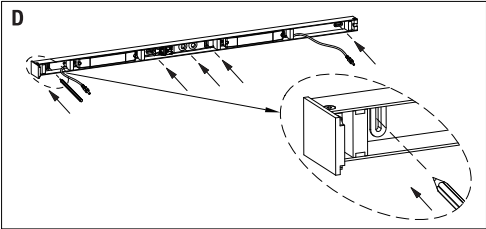

Safety Instructions

0, 1, 2, 4, 6, 11, 12, 15
19, 25, 26

Info Hotline **+49 (0) 5041 998 389**
Mon. - Do. 7⁰⁰ - 20⁰⁰
Fr. 7⁰⁰ - 17⁰⁰

Paulmann Licht GmbH
31832 Springe / Germany
www.paulmann.com

Art.-Nr.:
70420 70677
70421 70678
70422 70679
70423 70680
70424 70681
70425 70682
+MA 173)
PWN 11/15