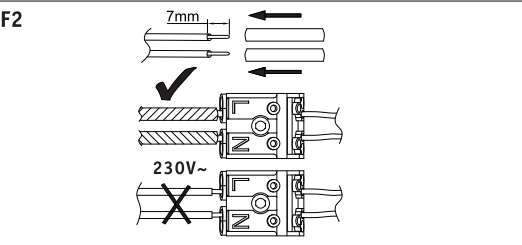

Safety Instructions

0, 1, 2, 4, 6, 11, 12, 15
19, 25, 26

Info Hotline **+49 (0) 5041 998 389**
Mon. - Do. 7⁰⁰ - 20⁰⁰
Fr. 7⁰⁰ - 17⁰⁰

Paulmann Licht GmbH
31832 Springe / Germany
www.paulmann.com

Art.-Nr.:
70420 70677
70421 70678
70422 70679
70423 70680
70424 70681
70425 70682
+MA 173)
PWN 11/15