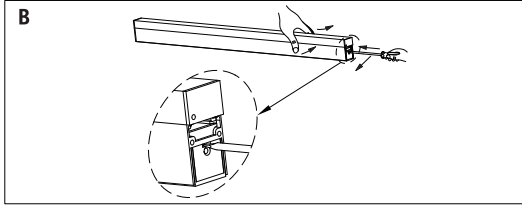

Safety Instructions

0, 1, 2, 4, 6, 11, 12, 15
19, 25, 26

Info Hotline **+49 (0) 5041 998 389**
Mon. - Do. 7⁰⁰ - 20⁰⁰
Fr. 7⁰⁰ - 17⁰⁰

Paulmann Licht GmbH
31832 Springe / Germany
www.paulmann.com

Art.-Nr.:
70420 70677
70421 70678
70422 70679
70423 70680
70424 70681
70425 70682
+MA 173)
PWN 11/15