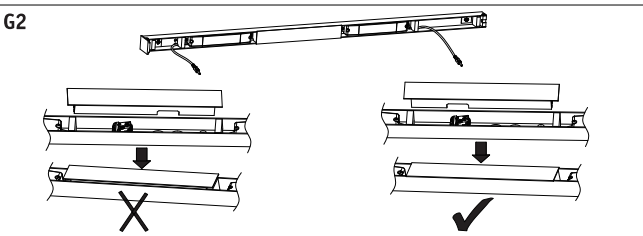

Safety Instructions

0, 1, 2, 4, 6, 11, 12, 15
19, 25, 26

Info Hotline **+49 (0) 5041 998 389**
Mon. - Do. 7⁰⁰ - 20⁰⁰
Fr. 7⁰⁰ - 17⁰⁰

Paulmann Licht GmbH
31832 Springe / Germany
www.paulmann.com

Art.-Nr.:
70420 70677
70421 70678
70422 70679
70423 70680
70424 70681
70425 70682
+MA 173)
PWN 11/15