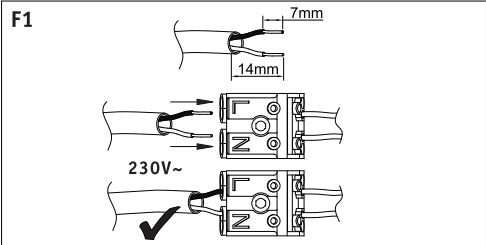

Safety Instructions

0, 1, 2, 4, 6, 11, 12, 15
19, 25, 26

Info Hotline **+49 (0) 5041 998 389**
Mon. - Do. 7⁰⁰ - 20⁰⁰
Fr. 7⁰⁰ - 17⁰⁰

Paulmann Licht GmbH
31832 Springe / Germany
www.paulmann.com

Art.-Nr.:
70420 70677
70421 70678
70422 70679
70423 70680
70424 70681
70425 70682
+MA 173)
PWN 11/15