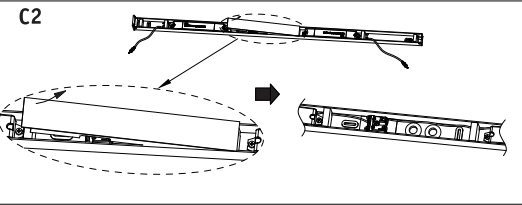

Safety Instructions

0, 1, 2, 4, 6, 11, 12, 15
19, 25, 26

Info Hotline **+49 (0) 5041 998 389**
Mon. - Do. 7⁰⁰ - 20⁰⁰
Fr. 7⁰⁰ - 17⁰⁰

Paulmann Licht GmbH
31832 Springe / Germany
www.paulmann.com

Art.-Nr.:
70420 70677
70421 70678
70422 70679
70423 70680
70424 70681
70425 70682
+MA 173)
PWN 11/15