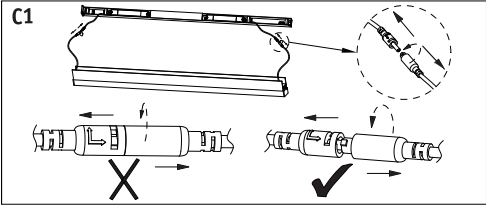

Safety Instructions

0, 1, 2, 4, 6, 11, 12, 15
19, 25, 26

Info Hotline **+49 (0) 5041 998 389**
Mon. - Do. 7⁰⁰ - 20⁰⁰
Fr. 7⁰⁰ - 17⁰⁰

Paulmann Licht GmbH
31832 Springe / Germany
www.paulmann.com

Art.-Nr.:
70420 70677
70421 70678
70422 70679
70423 70680
70424 70681
70425 70682
+MA 173)
PWN 11/15